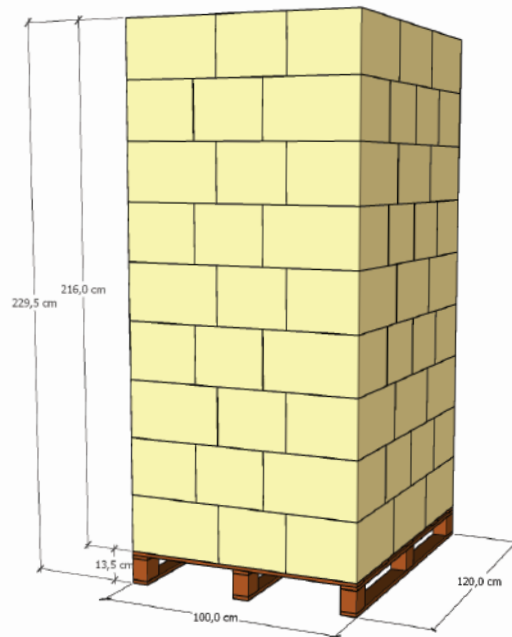

BOX SIZE						PALLET SIZE				TOTAL BOX AMOUNT
cm			inch			cm		inch		
Width	Length	Height	Width	Length	Height	Width	Length	Width	Length	
30	40	24	11.81	15.75	9.44	80	120	31.50	47,24	72
						100	120	39.67	47,24	90