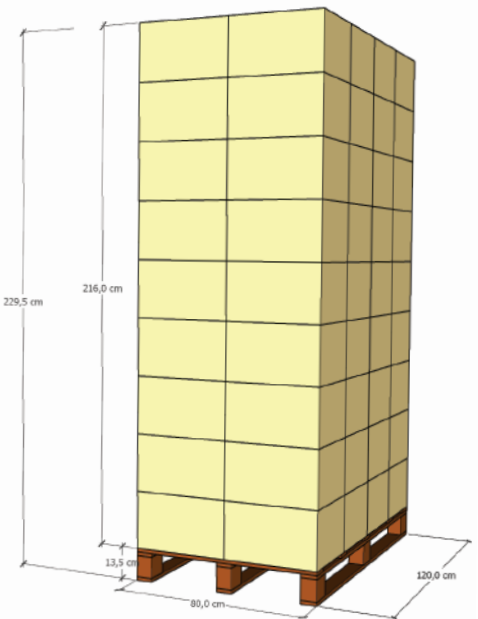

BOX SIZE						PALLET SIZE				TOTAL BOX AMOUNT
cm			inch			cm		inch		
Width	Length	Height	Width	Length	Height	Width	Length	Width	Length	
30	40	24	11.81	15.75	9.44	80	120	31.50	47,24	72
						100	120	39.67	47,24	90